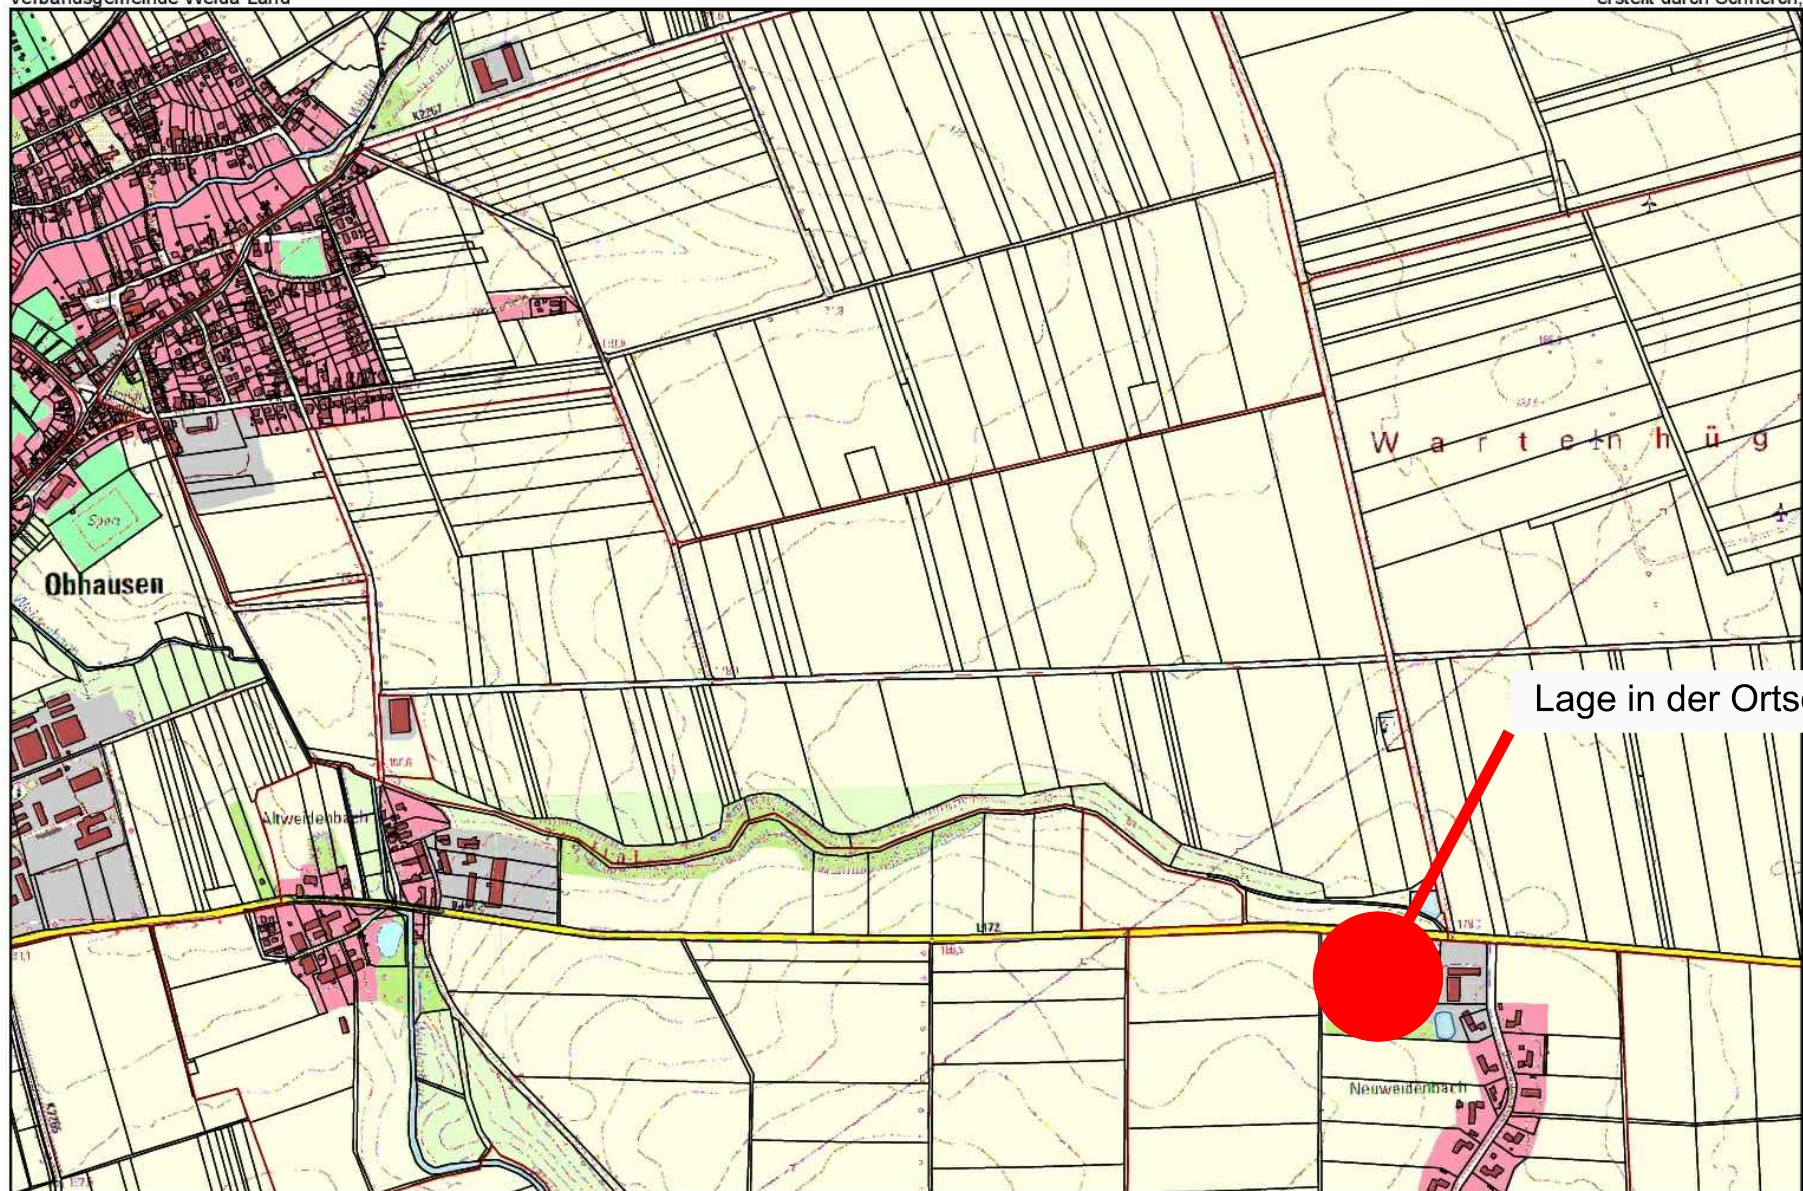

Bebauungsplan "Sondergebiet Biogasproduktion Neuweidenbach"

Verbandsgemeinde Weida-Land

erstellt durch Schnerch

ARCHIKART Software AG

erstellt am Donnerstag, 1. Dezember 2022 13:42 Uhr MEZ